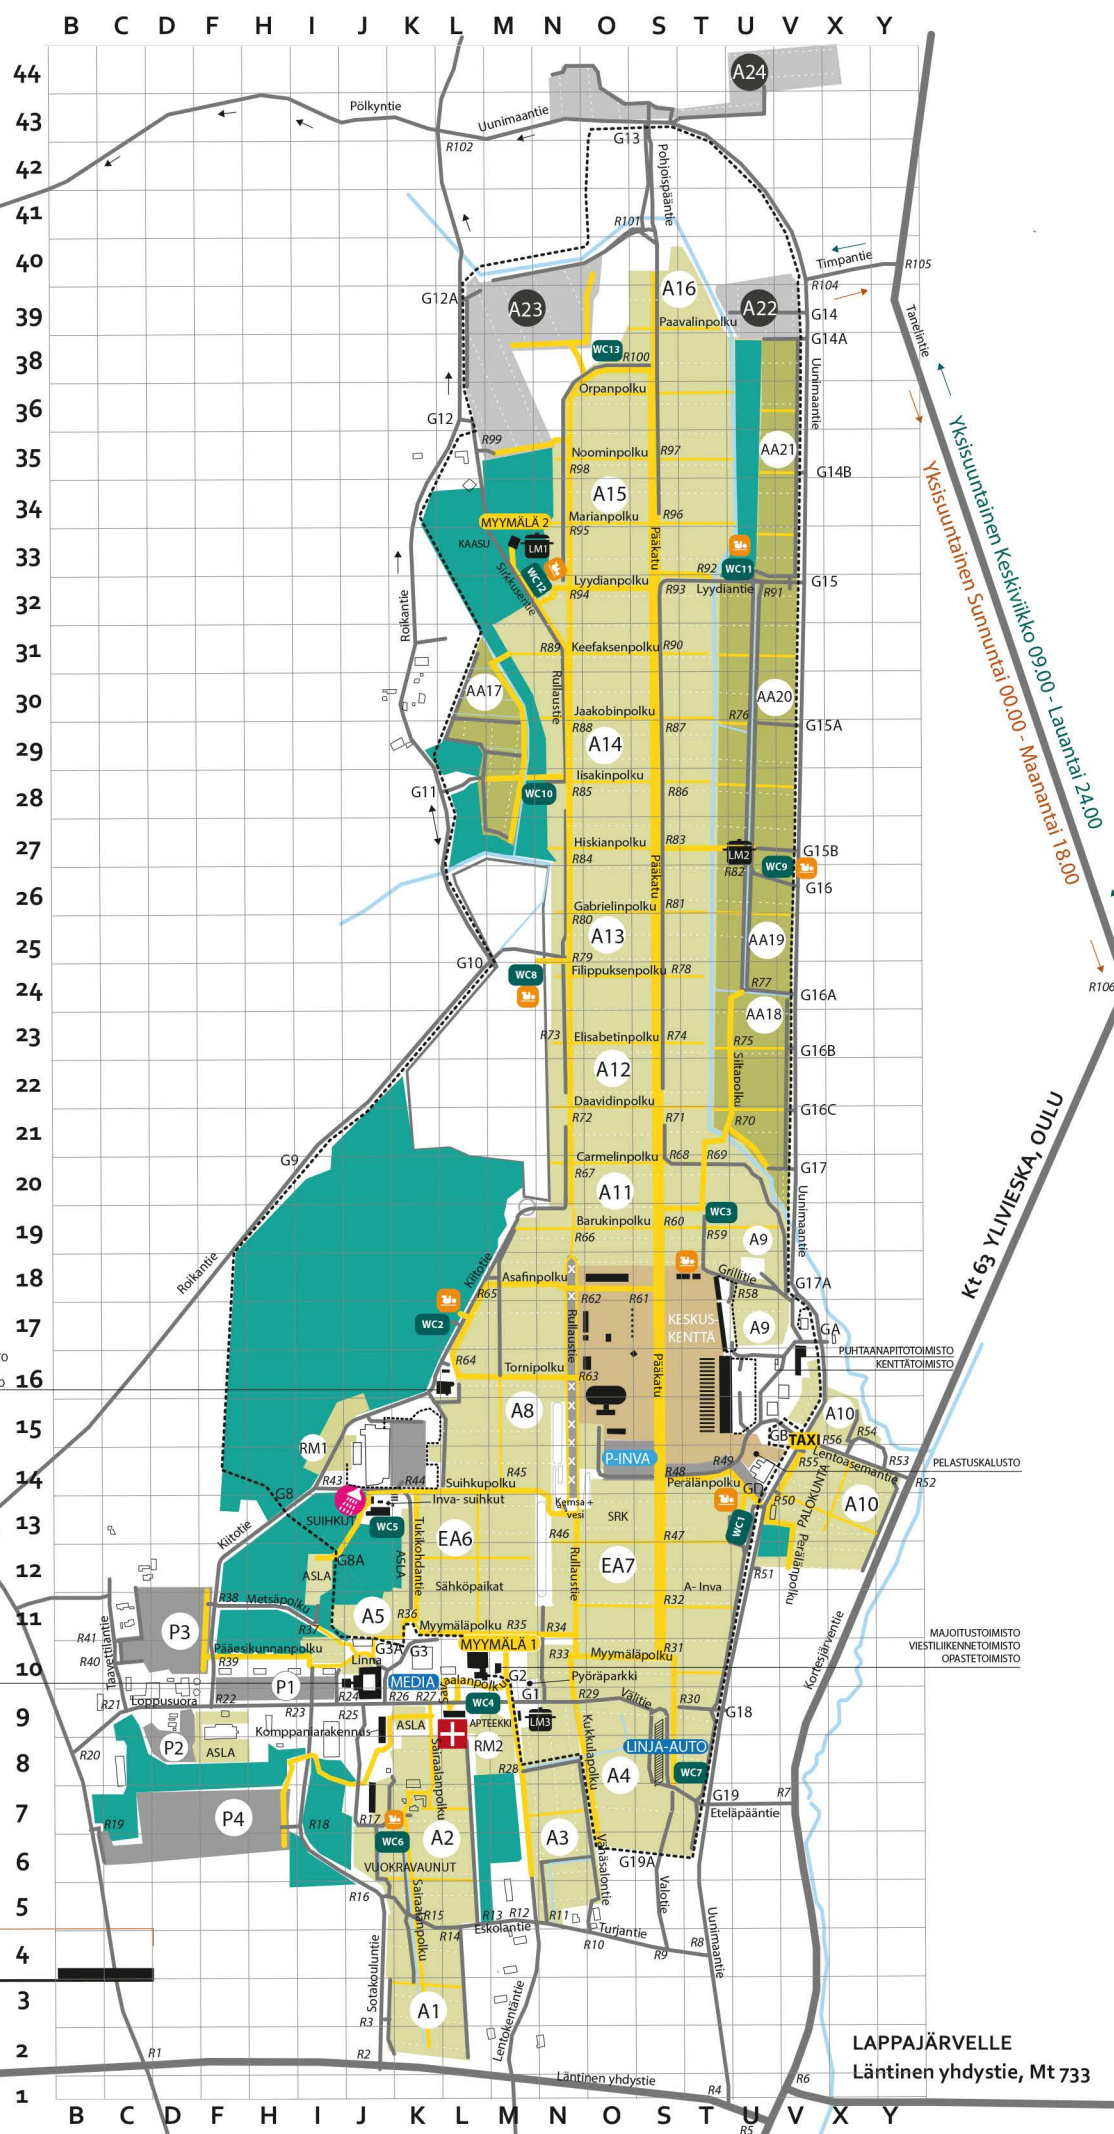

- A MAJOITUSALUE
KIITORATA, PELTO
- RM RIIPPUMATTOALUE
- EA LIIKUNTAESTEISET JA
MUUT ERITYISRYHMÄT
- A VARAMAJOITUSALUE
- P4 PARKKIALUE
- ASLA ASUNTOLINJA-AUTOT
- SUIHKUT
- WC WC
- LASTEN PESUPAIKKA
- LITRAMYYNTI
- + ENSIAPU
- AUTOTIE
- JALANKULKU
- VERKKOAITA
- TÄYTTÖRIVIN SUUNTA
- G1 PORTTI
- R1 RISTEYSNUMERO

1 km
200 m

Vt:lle 19 VAASA, KLA

SJK, TRE

LAPPAJÄRVELLE
Läntinen yhdytie, Mt 733