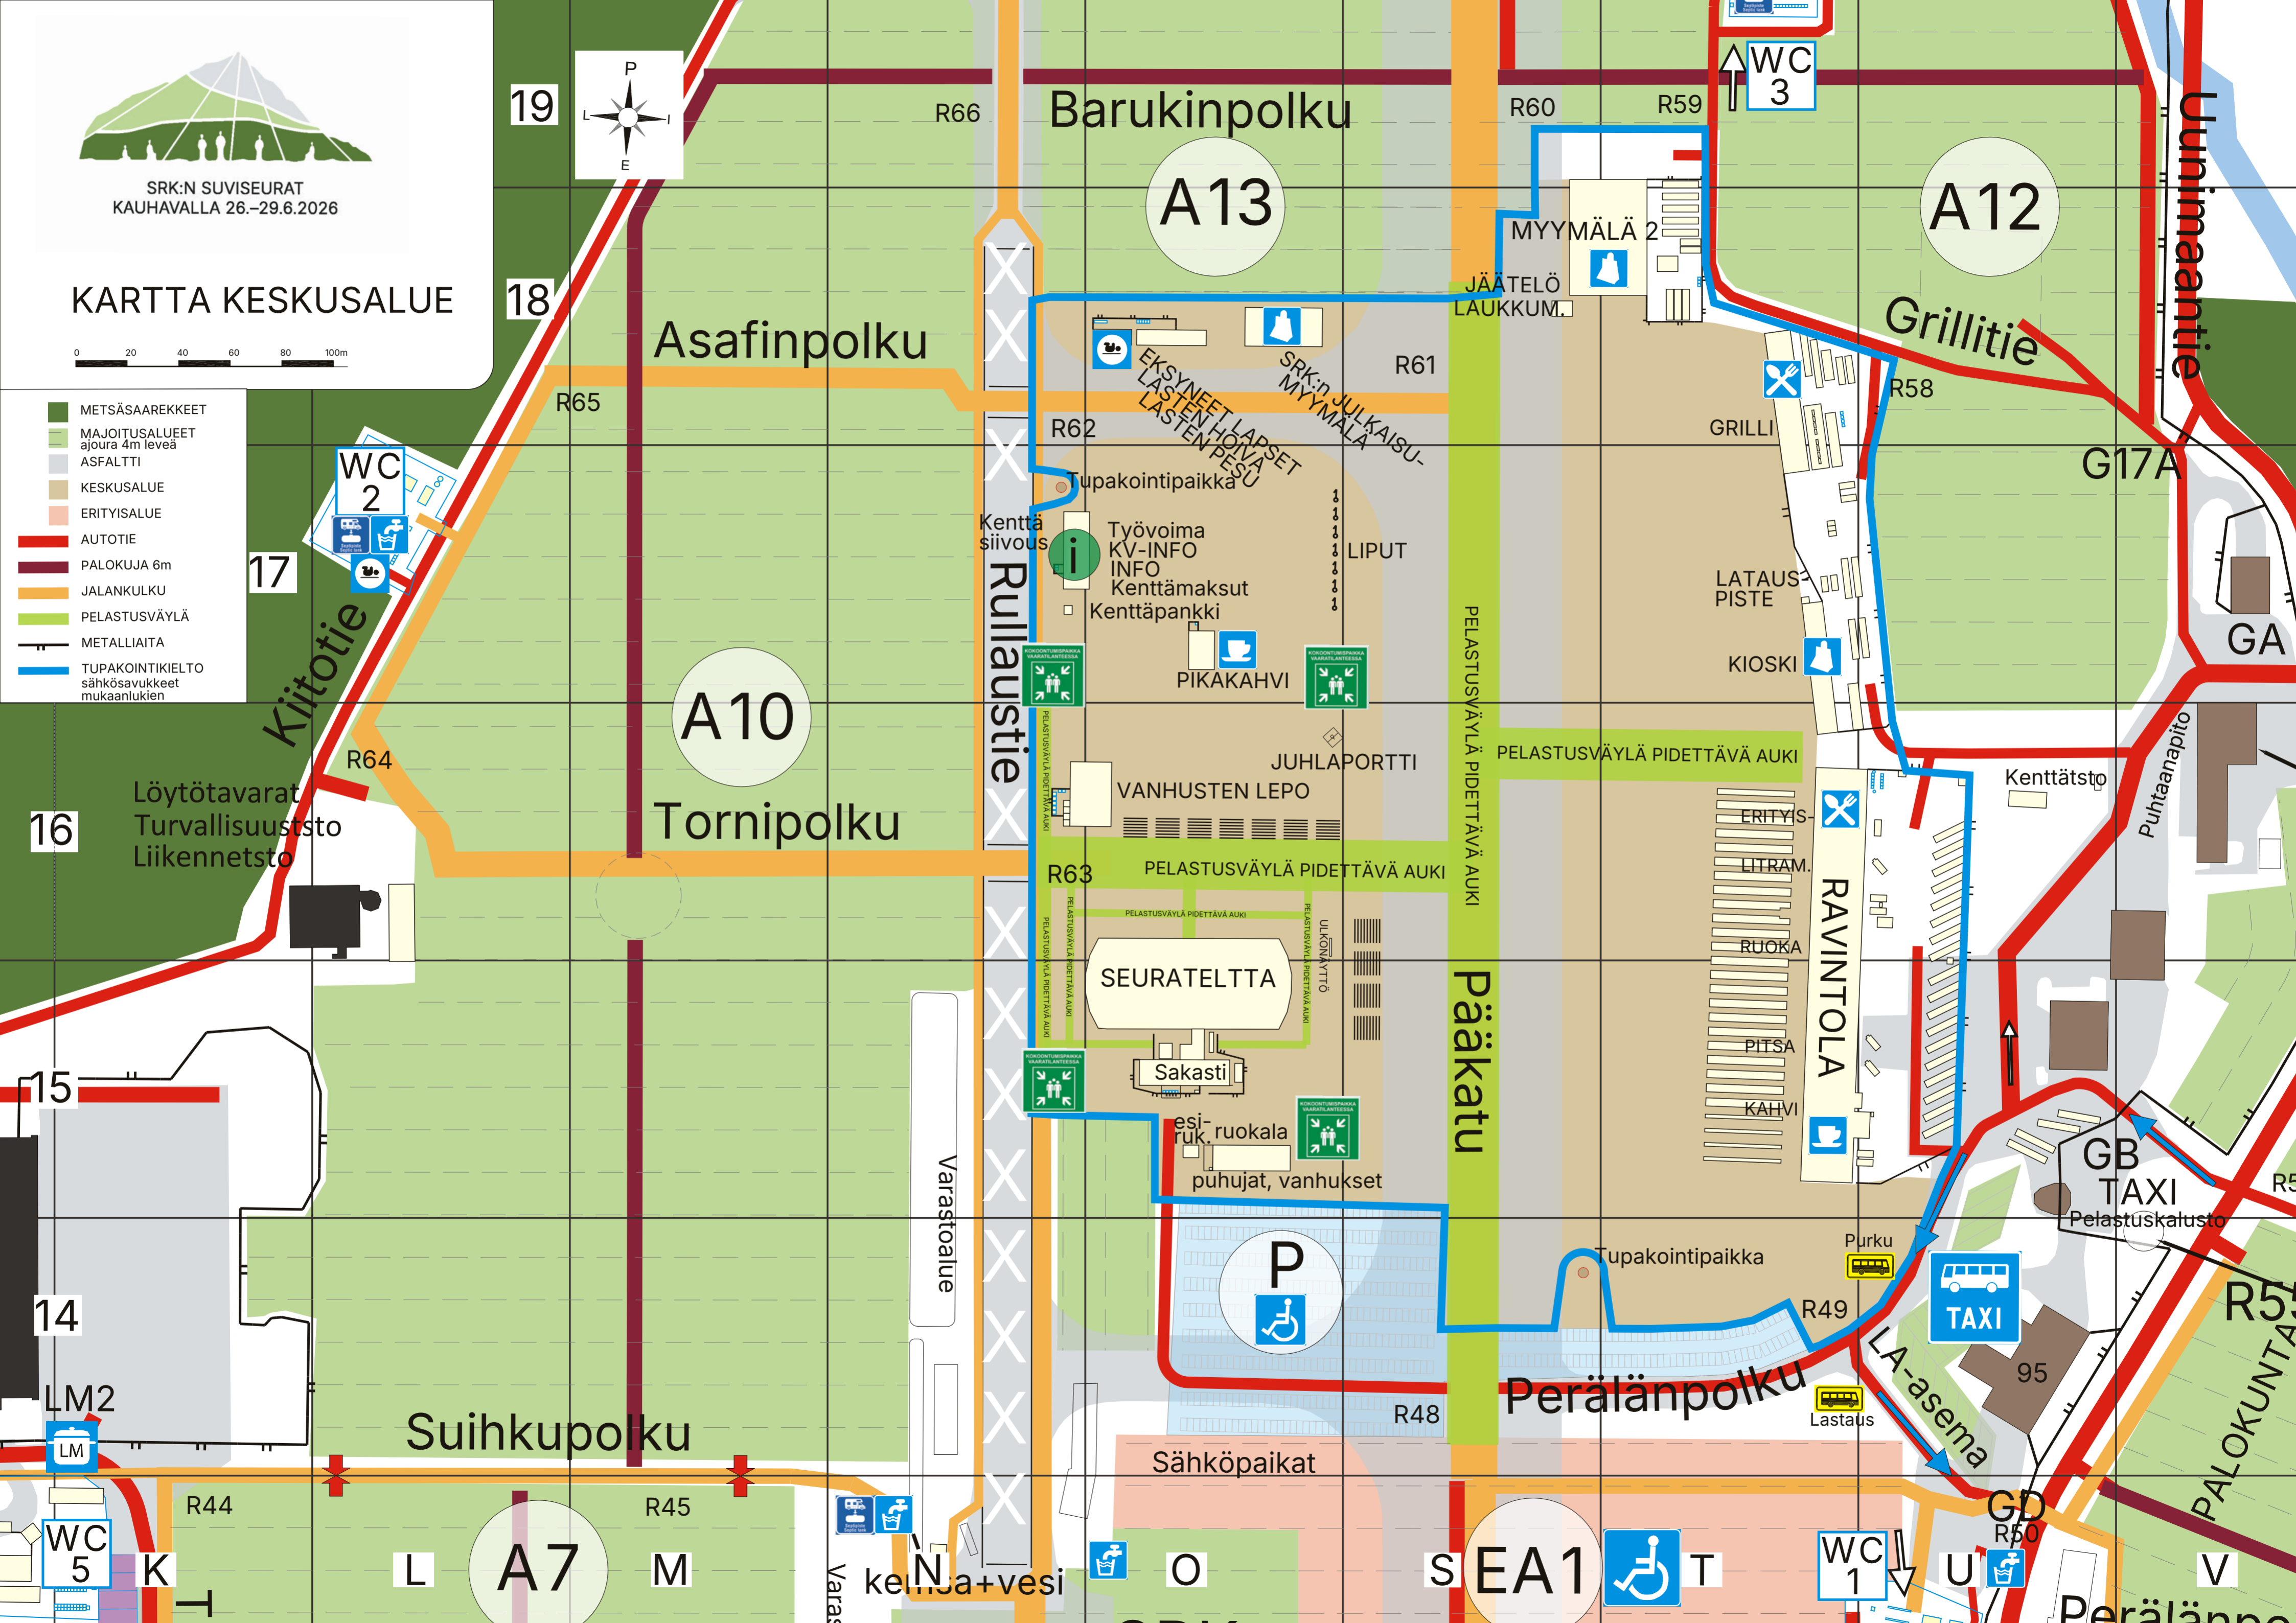

SRK:N SUVISEURAT
KAUHAVALLA 26.-29.6.2026

KARTTA KESKUSALUE

- METSÄSAAREKKEET
- MAJOITUSALUEET ajoura 4m leveä
- ASFALTTI
- KESKUSALUE
- ERITYISALUE
- AUTOTIE
- PALOKUJA 6m
- JALANKULKU
- PELASTUSVÄYLÄ
- METALLIAITA
- TUPAKOINTIKIELTO sähkösavukkeet mukaanlukien