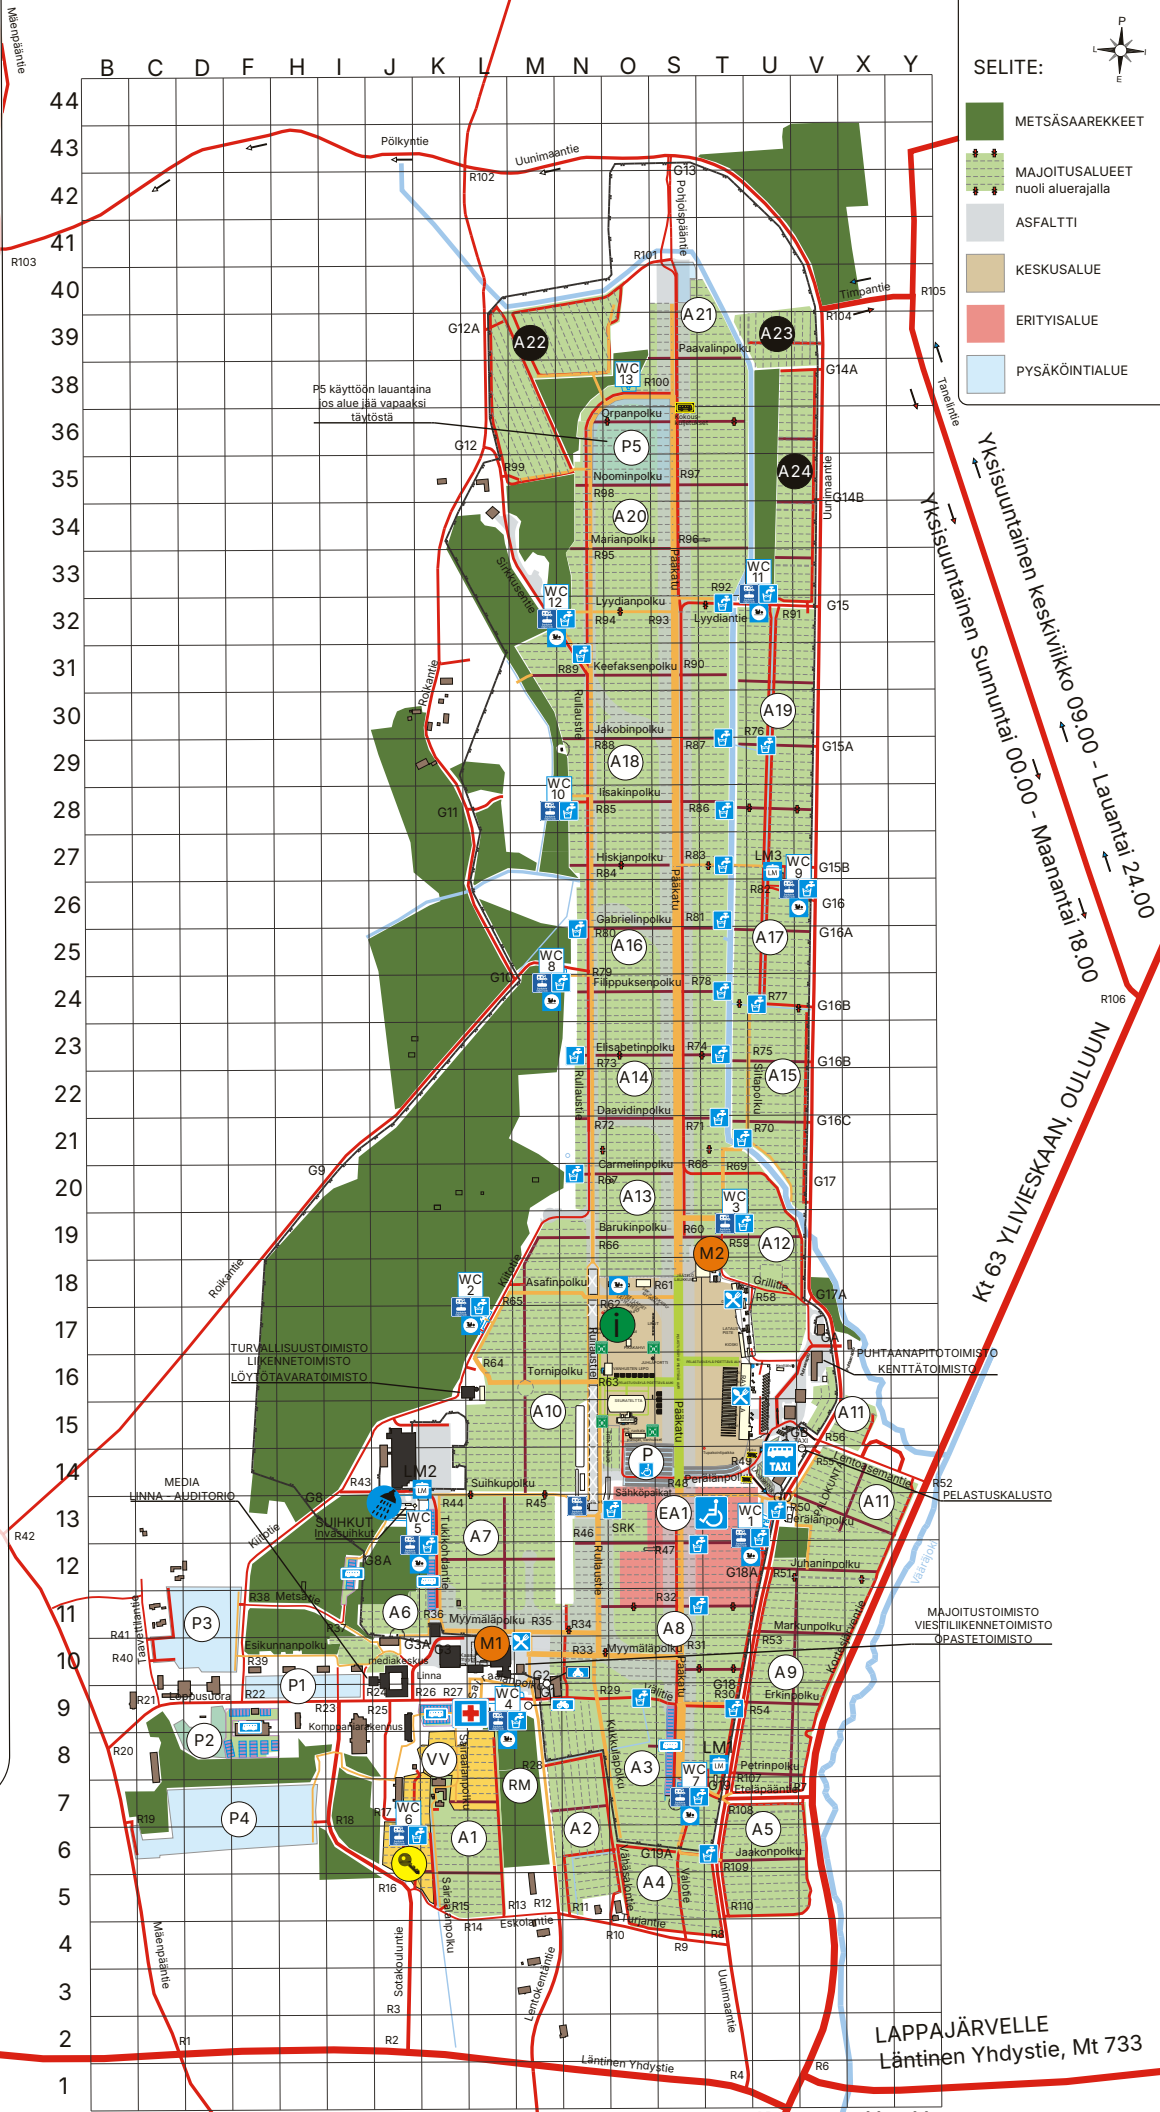

SRK:N SUVISEURAT  
KAUHAVALLA 26.-29.6.2026

# OPASKARTTA

## SELITE:

- A20 MAJOITUSALUE  
KIITORATA, PELTO
- EA1 LIIKUNTAESTEISET  
MUUT ERITYISRYHMÄT
- RM RIIPPUMATTOALUE
- VV VUOKRA-VAUNU, AVAINLUOVUTUS
- A22 VARA-ALUE
- P1 PÄIVÄPARKKI, INVAPARKKI
- ASUNTO LINJA-AUTOT
- PYÖRÄ- JA MOOTTORIPYÖRÄPARKKI
- SUIHKU
- WC 10 WC (nro alla)
- LASTEN PESUPAIKKA
- ENSIAPU, APTEEKKI
- JUOMAVESIPISTE
- KEMIALLISEN WC:n TYHJENNYSPISTE
- LM LITRAMYYNTIPISTE
- RAVINTOLA, GRILLI, PANINI
- KAHVI, PIKAKAHVI
- INFO
- M2 MYYMÄLÄ
- G15 PORTTI AIDASSA
- R97 RISTEYSNUMERO
- AUTOTIE
- JALANKULKU
- VERKKOAITA
- PALOKUJA 6m
- PELASTUSVÄYLÄ KESKUSKENTTÄ
- TÄYTTÖRIVIN AJOURA 4m
- LINJA-AUTO ASEMA, TAKSIT  
LINJA-AUTOPYSÄKKI

## SELITE:

- METSÄSAAREKKEET
- MAJOITUSALUEET  
nuoli aluerajalla
- ASFALTTI
- KESKUSALUE
- ERITYISALUE
- PYSÄKÖINTIALUE

Vt:lle 19, VAASA, KOKKOLA  
SEINÄJOKI, TAMPERE

LAPPAJÄRVELLE  
Läntinen Yhdistie, Mt 733